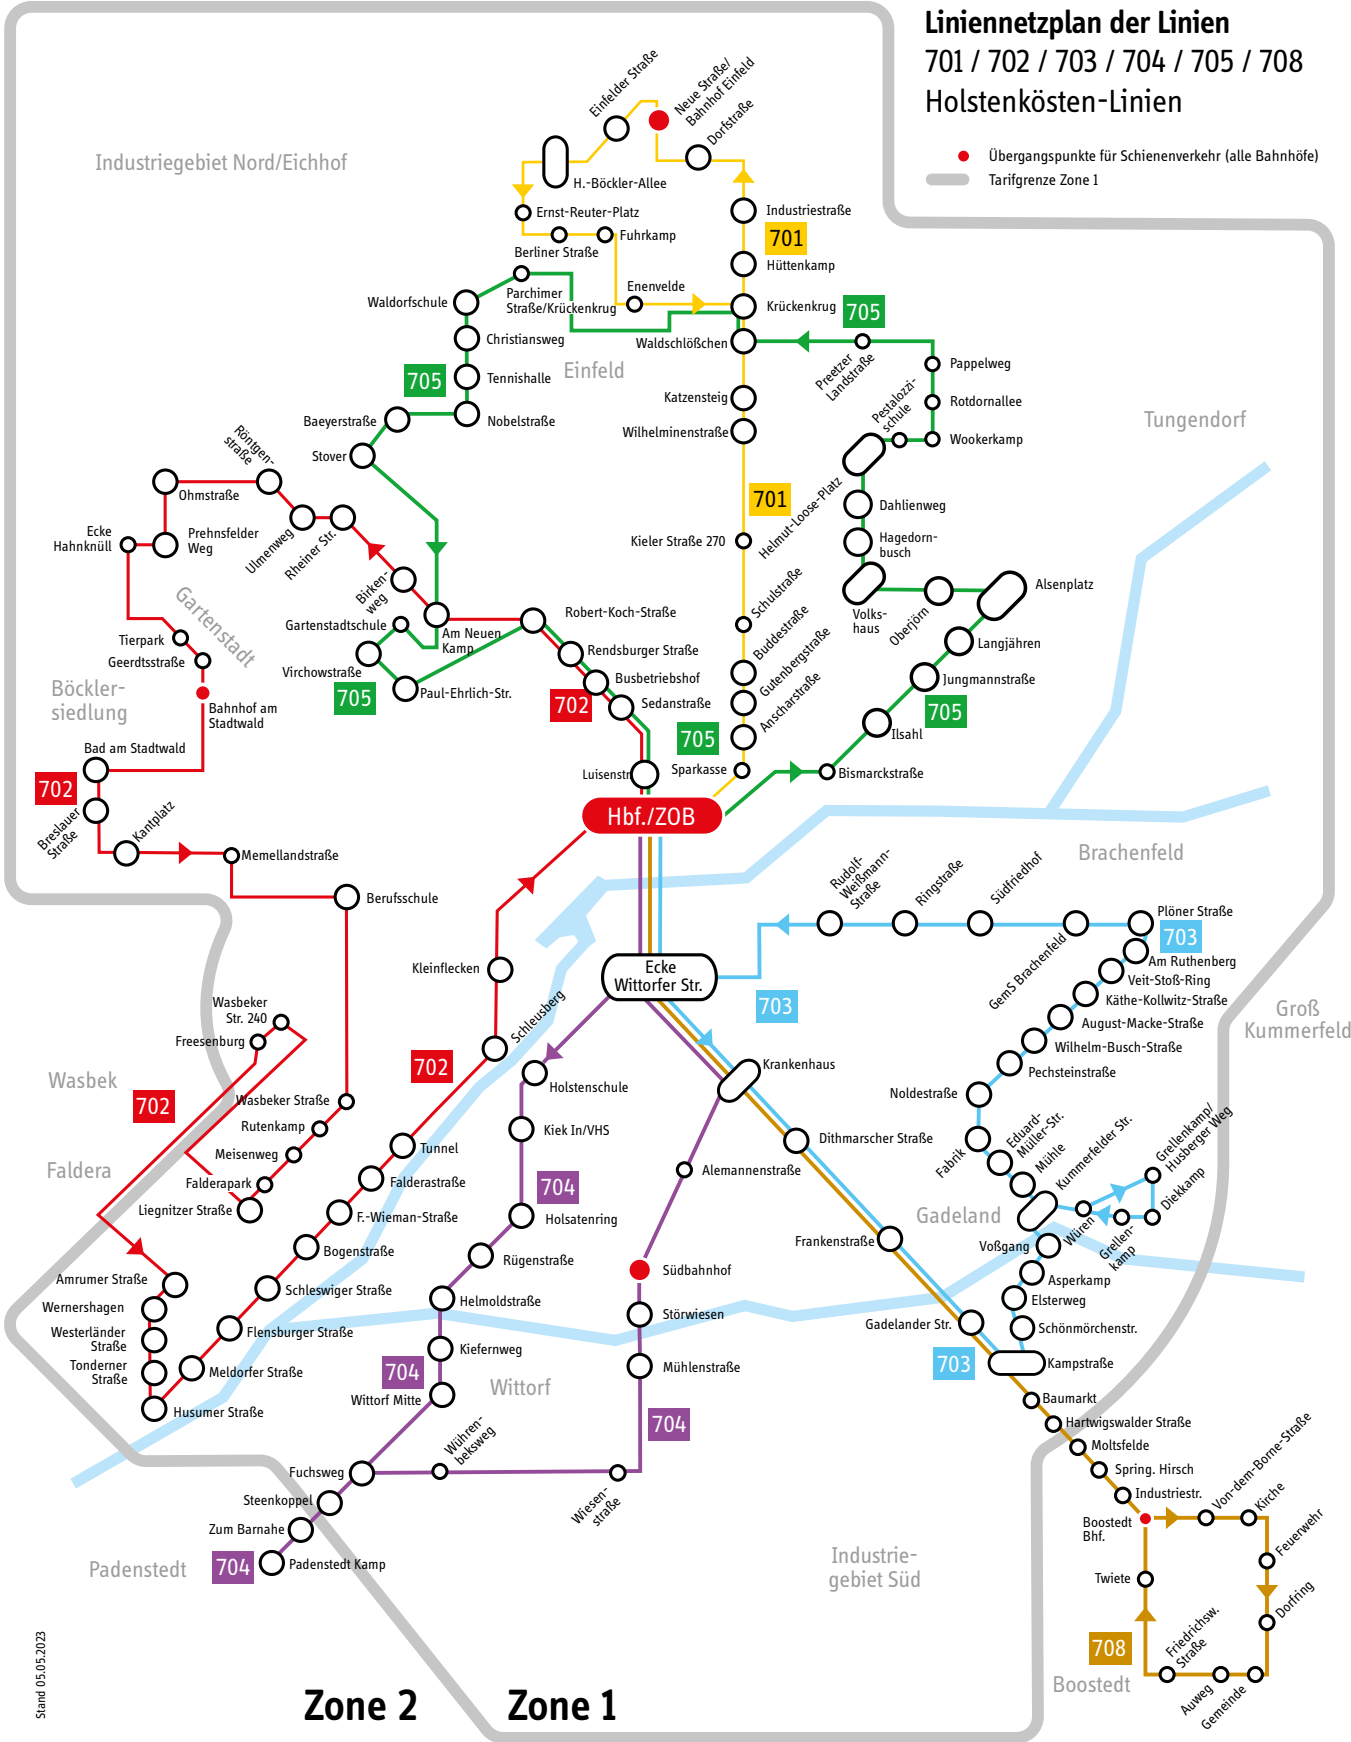

Linienetzplan der Linien 701 / 702 / 703 / 704 / 705 / 708 Holstenküsten-Linien

● Übergangspunkte für Schienenverkehr (alle Bahnhöfe)
— Tarifgrenze Zone 1

Stand 05.05.2023