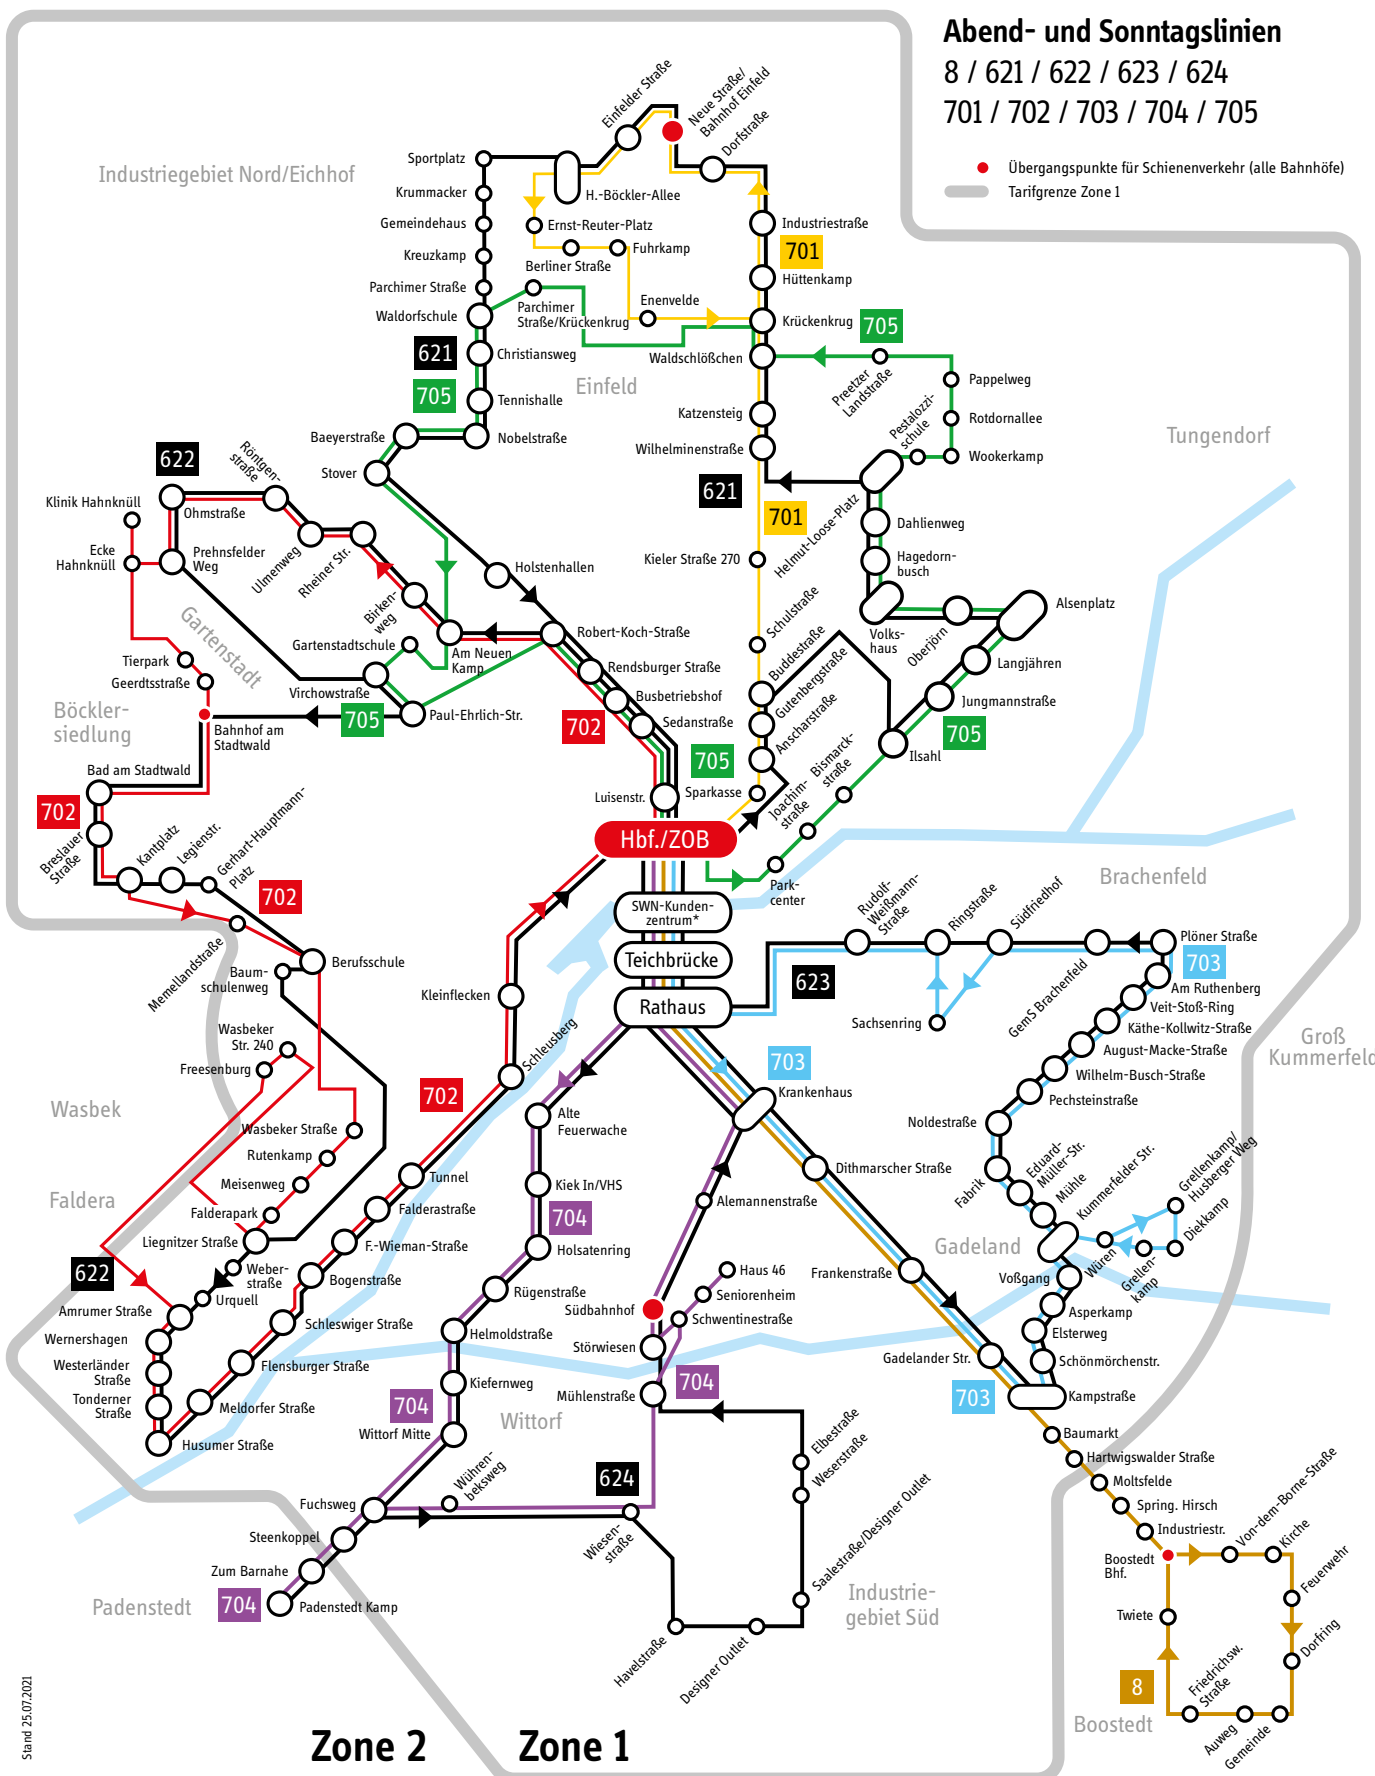

Abend- und Sonntagslinien

8 / 621 / 622 / 623 / 624

701 / 702 / 703 / 704 / 705

- Übergangspunkte für Schienenverkehr (alle Bahnhöfe)
- Tarifgrenze Zone 1

Stand: 25.07.2021

SWN Verkehr GmbH
 04321 202-121
 stadtverkehr@swn.net