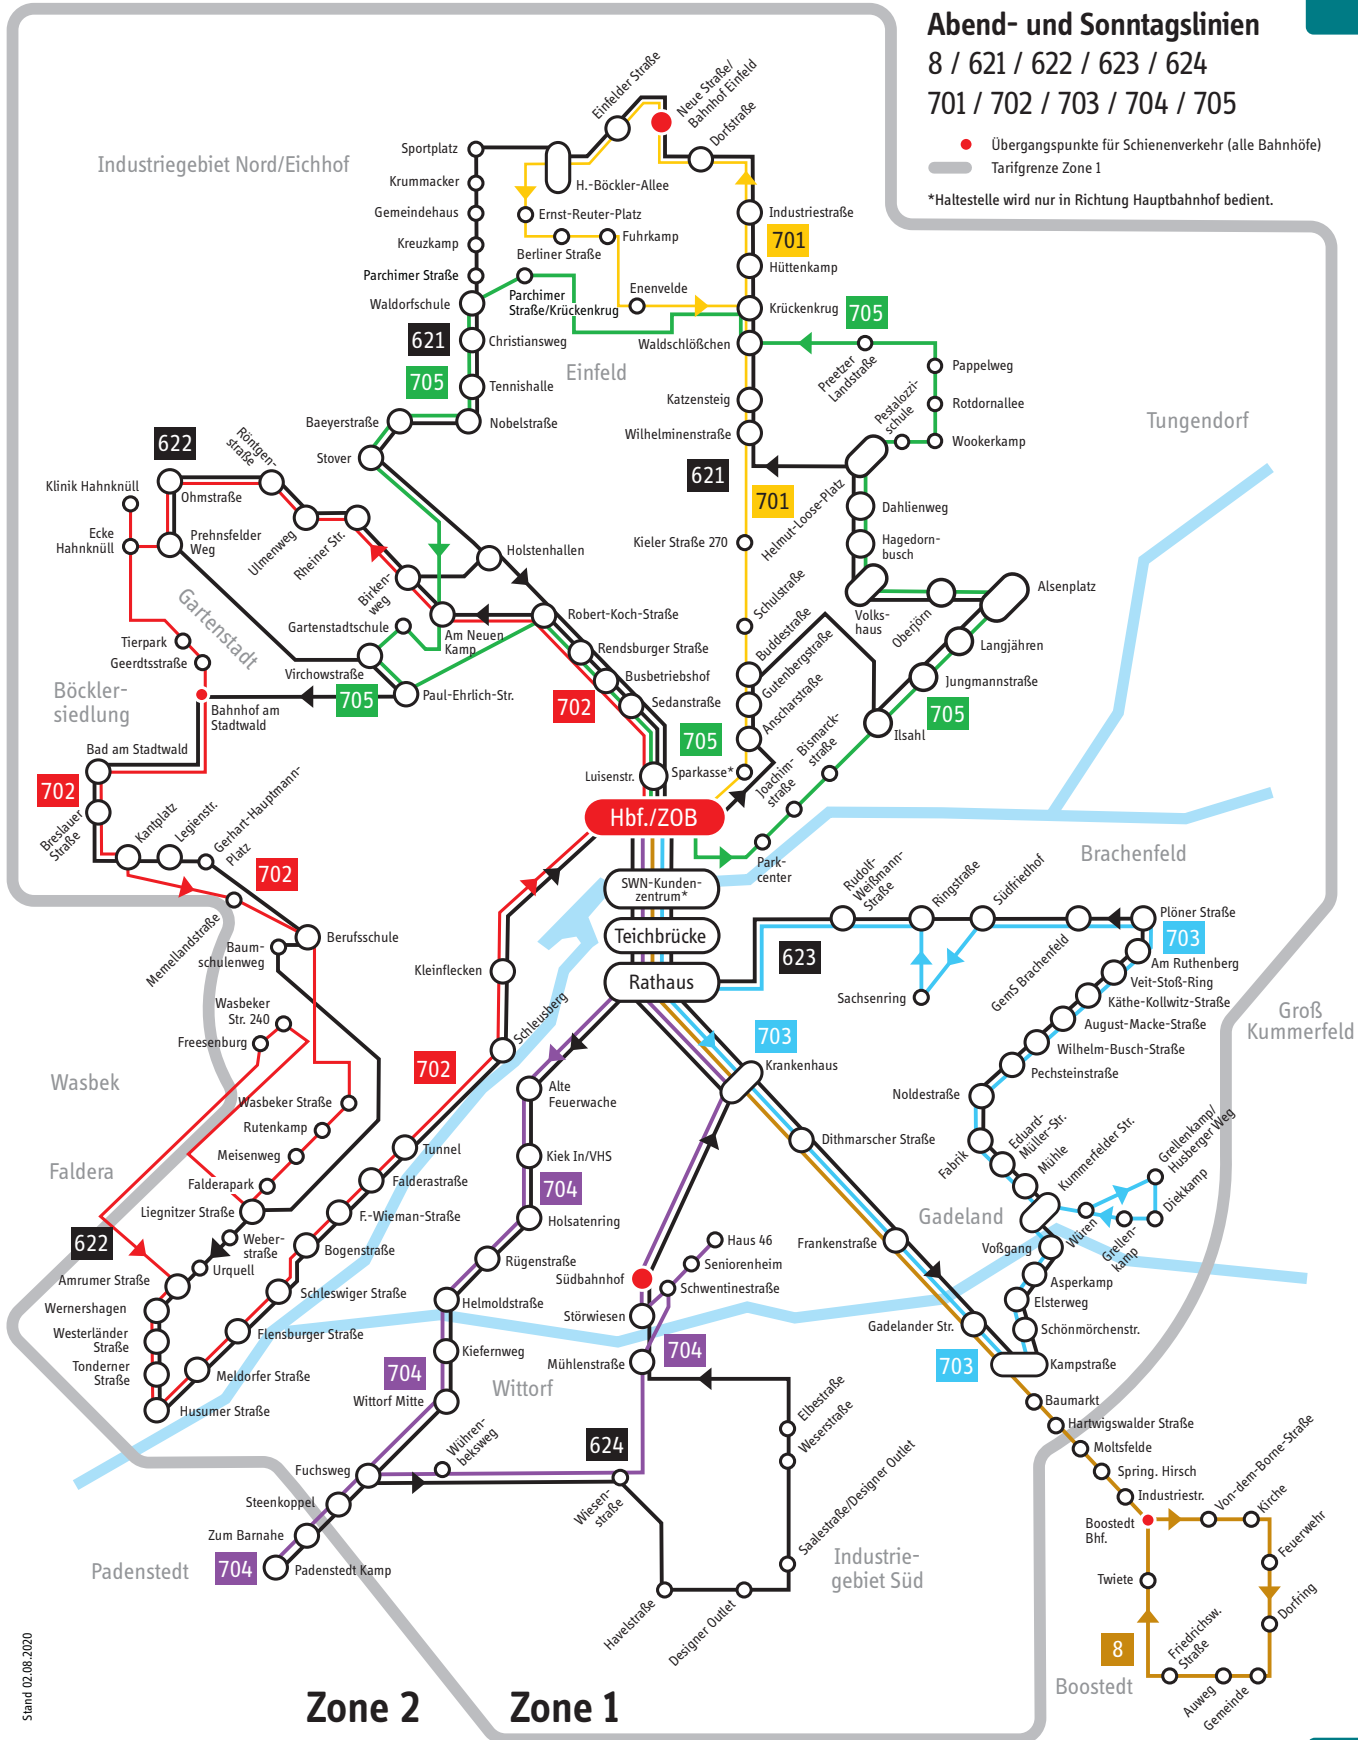

Abend- und Sonntagslinien

8 / 621 / 622 / 623 / 624

701 / 702 / 703 / 704 / 705

- Übergangspunkte für Schienenverkehr (alle Bahnhöfe)
- Tarifgrenze Zone 1

*Haltestelle wird nur in Richtung Hauptbahnhof bedient.