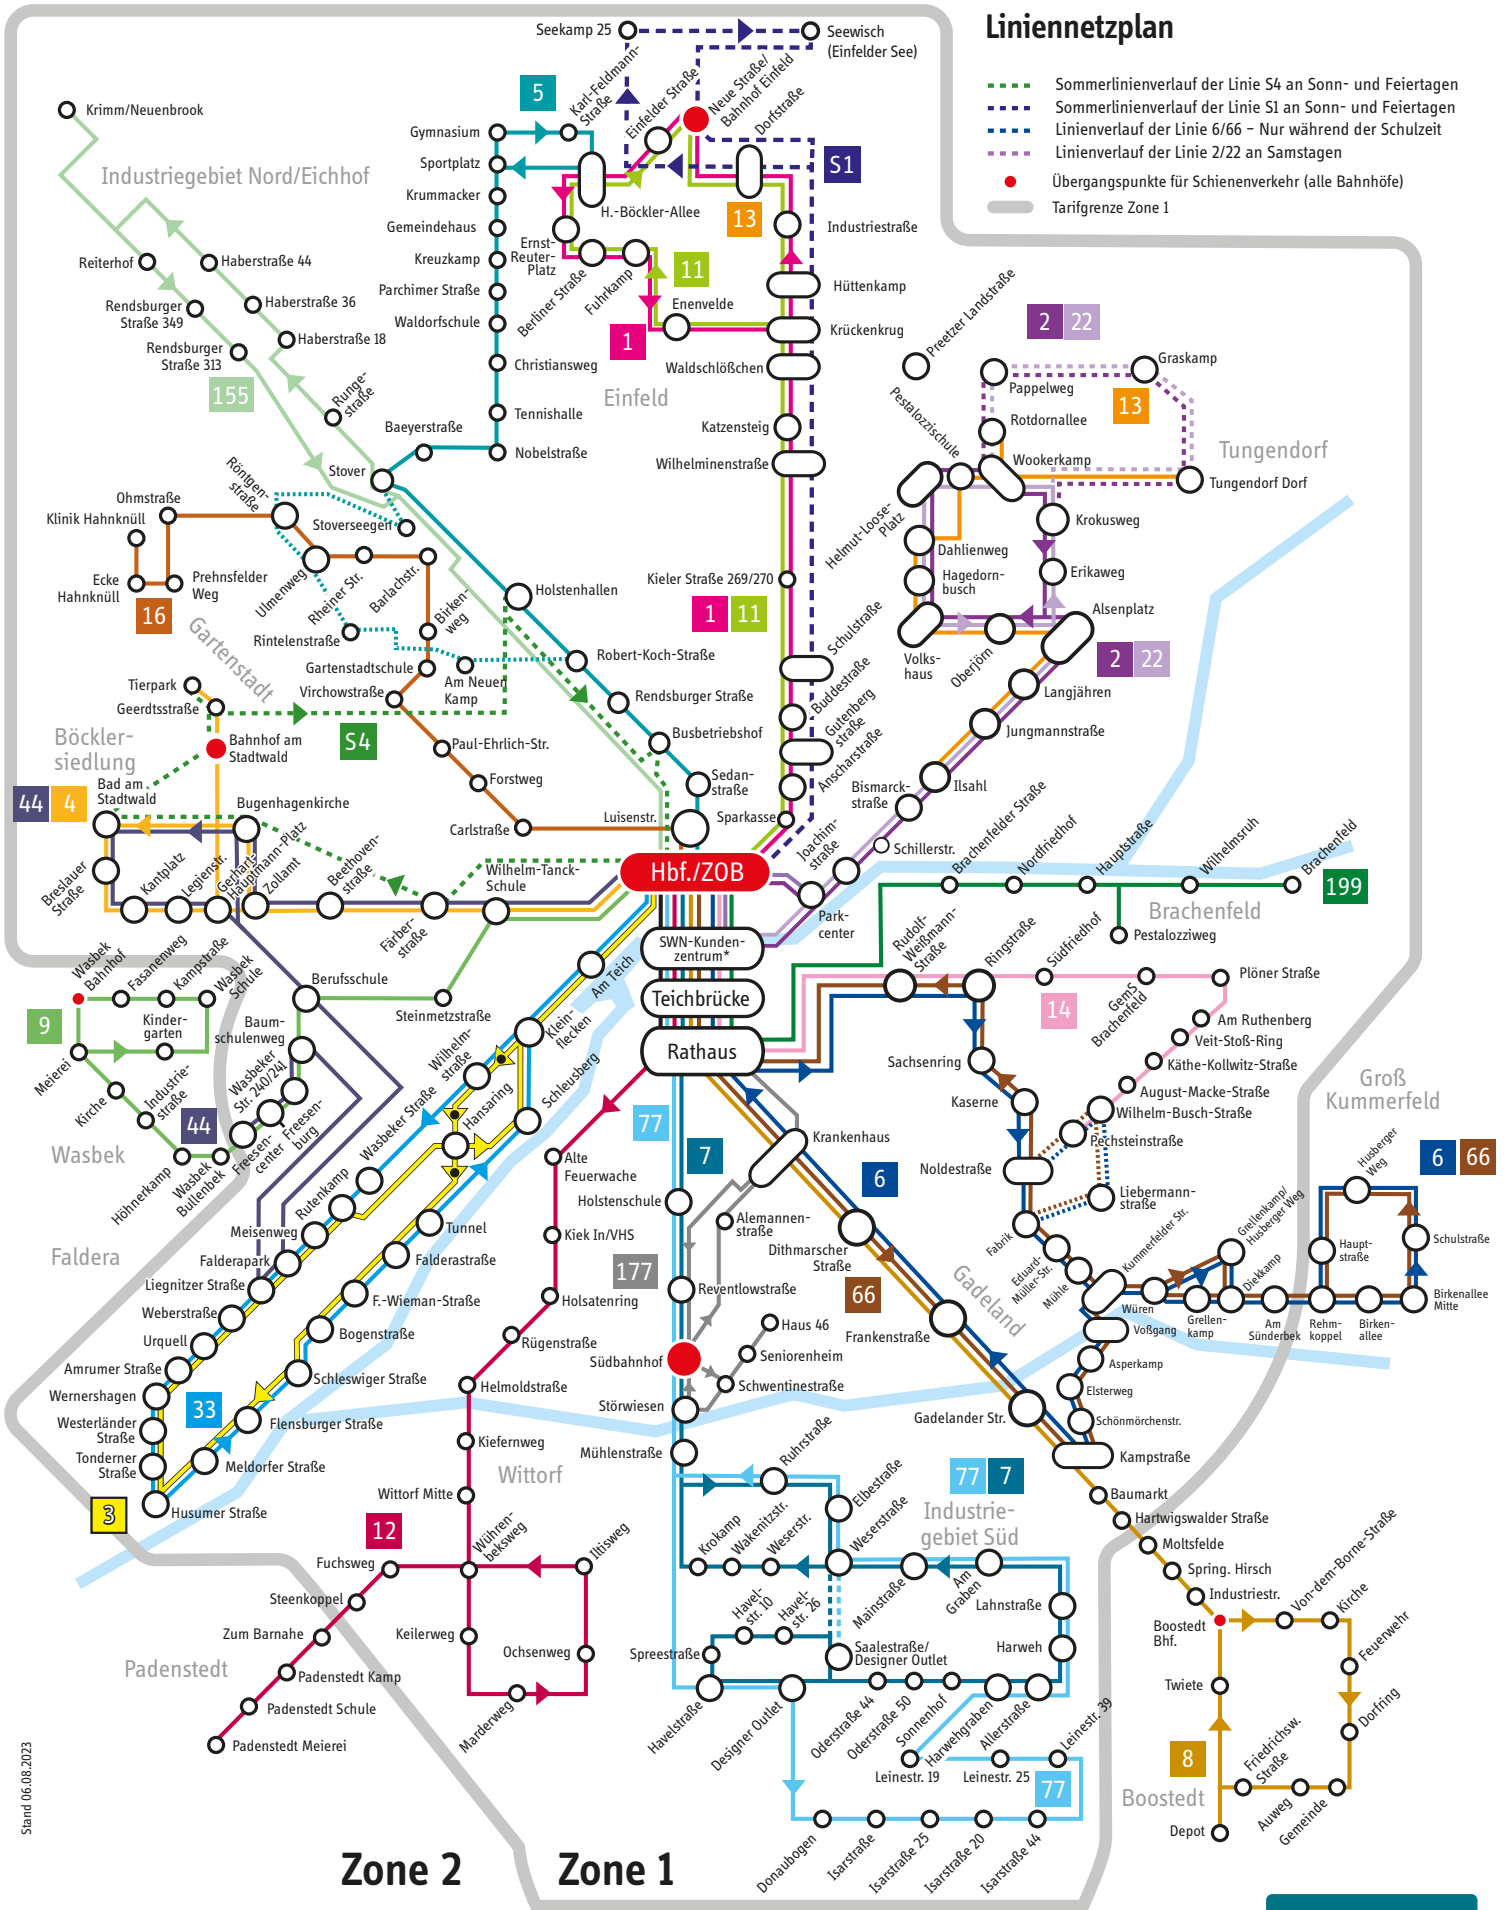

Liniennetzplan

- Sommerlinienverlauf der Linie S4 an Sonn- und Feiertagen
- Sommerlinienverlauf der Linie S1 an Sonn- und Feiertagen
- Linienvverlauf der Linie 6/66 - Nur während der Schulzeit
- Linienvverlauf der Linie 2/22 an Samstagen
- Übergangspunkte für Schienenverkehr (alle Bahnhöfe)
- Tarifgrenze Zone 1