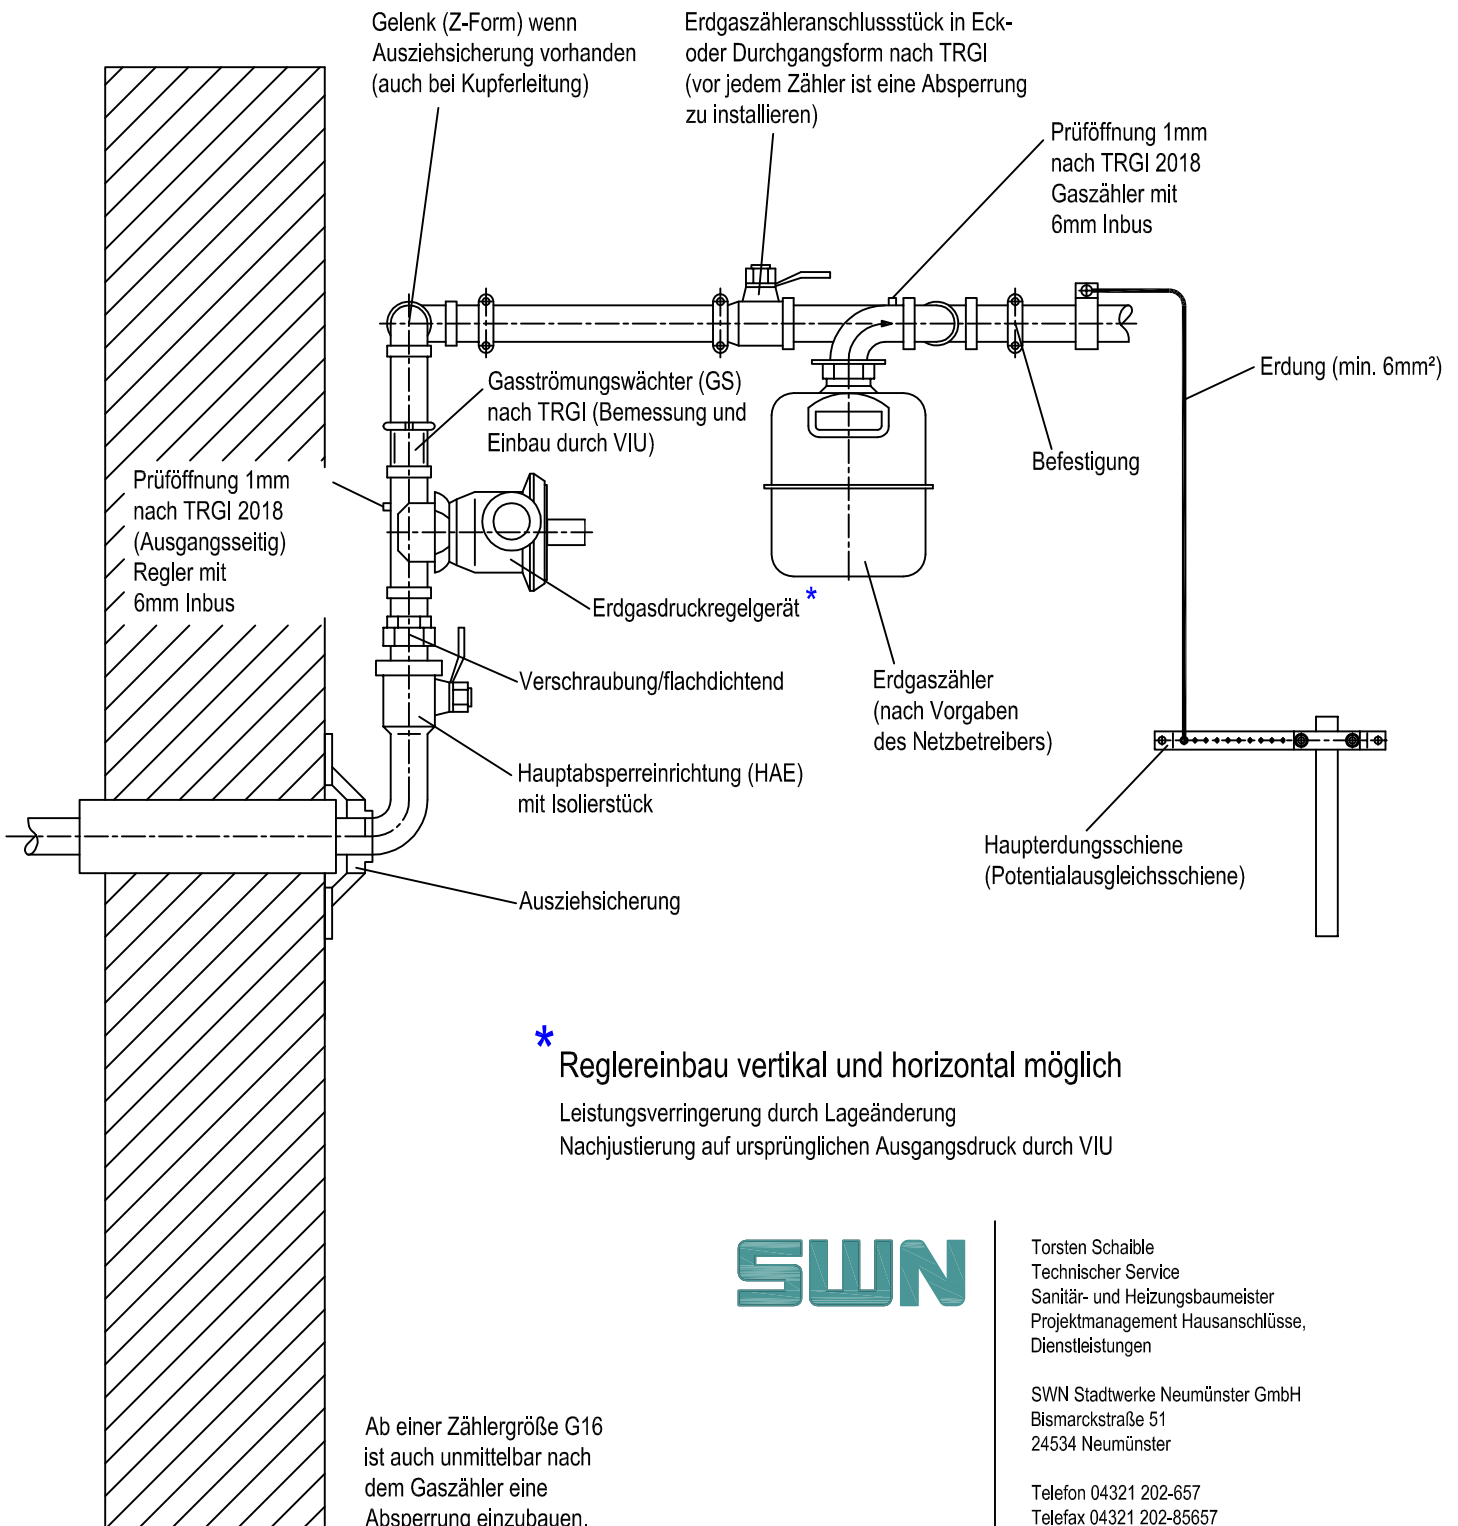

Installationsbeispiel MD/ND Regler

Arpsdorf, Aukrug, Borgdorf-Seedorf, Dätgen, Ehndorf, Gnutz, Hardebek, Hasenkrug,
Krogaspe, Loop, Neumünster, Padenstedt, Schülup, Tasdorf, Timmaspe, Wasbek

* Reglereinbau vertikal und horizontal möglich

Leistungsverringerung durch Lageänderung

Nachjustierung auf ursprünglichen Ausgangsdruck durch VIU

Ab einer Zählergröße G16 ist auch unmittelbar nach dem Gaszähler eine Absperrung einzubauen.

Torsten Schaible
Technischer Service
Sanitär- und Heizungsbaumeister
Projektmanagement Hausanschlüsse,
Dienstleistungen