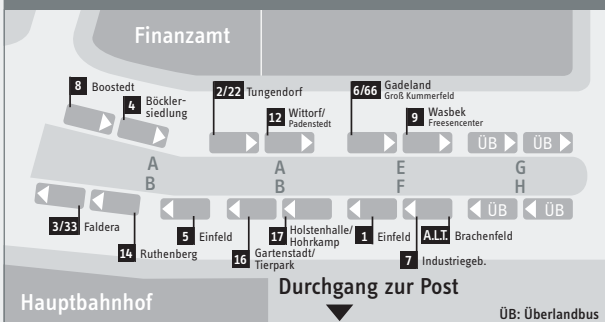

Haltestellen der Buslinien am ZOB