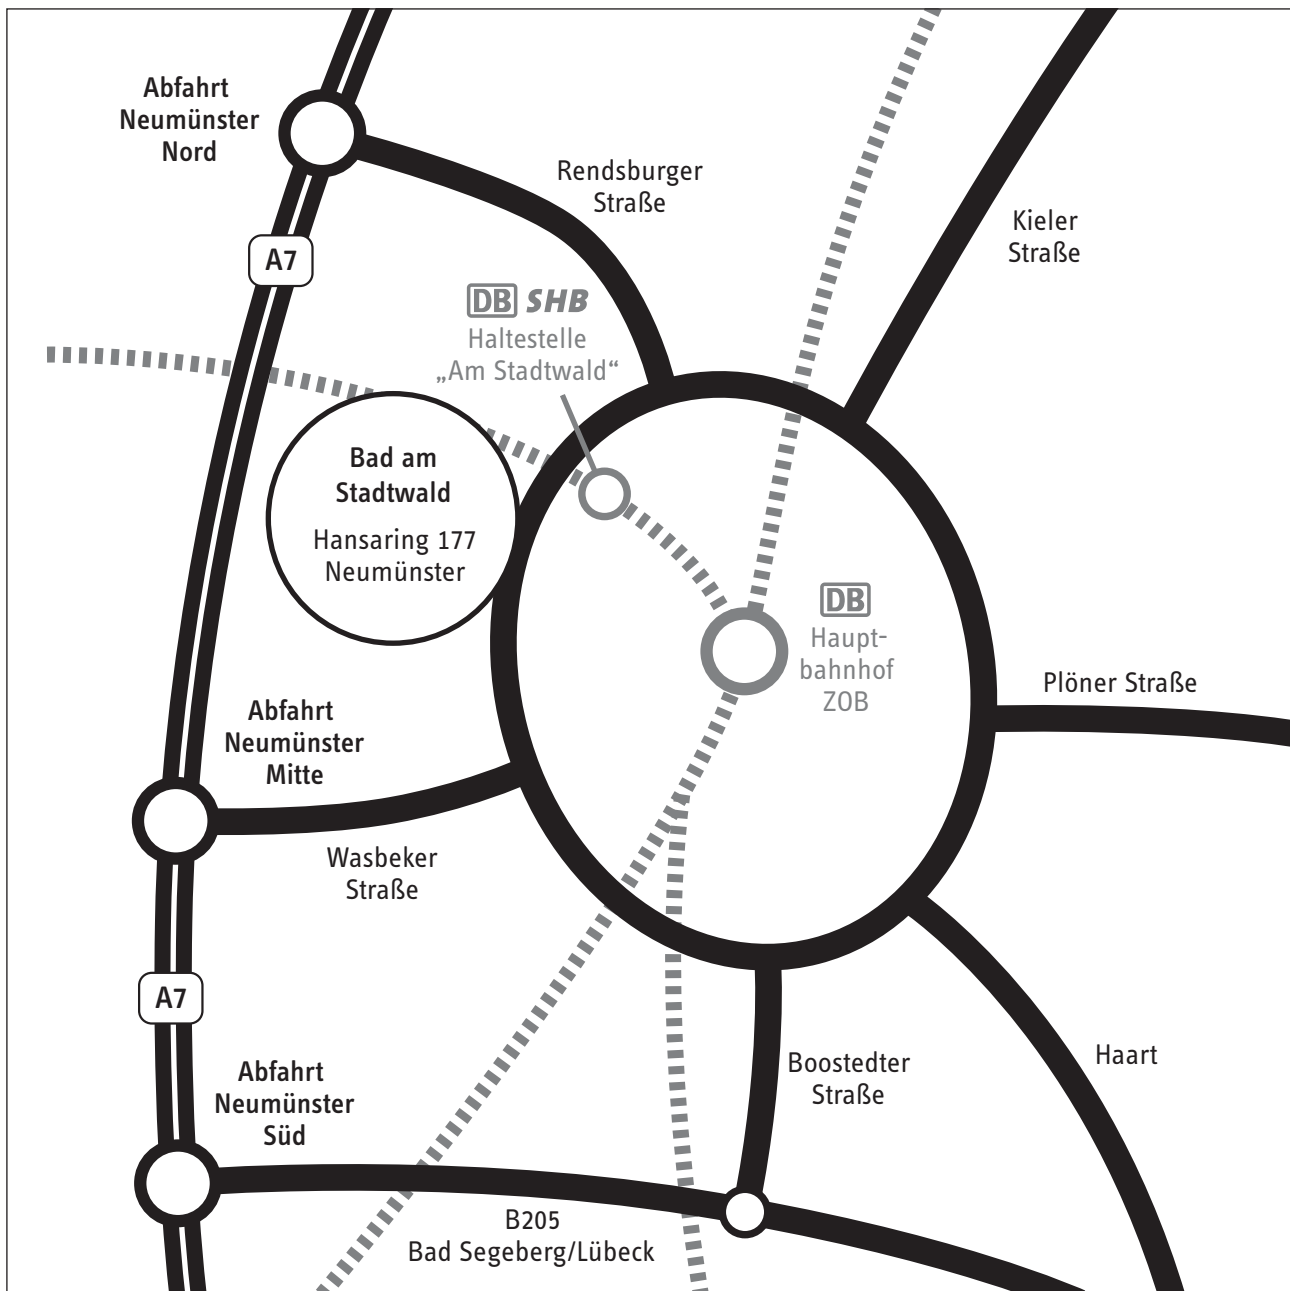

# So kommen Sie zum Bad am Stadtwald

Das Bad am Stadtwald ist durch seine verkehrsgünstige Lage sehr einfach erreichbar. Kostenfreie Parkplätze sind vorhanden. Vom ZOB am Hauptbahnhof erreichen Sie das Bad am Stadtwald bequem in wenigen Minuten mit der Buslinie 4 (Richtung Böcklersiedlung, Haltestelle „Bad am Stadtwald“).